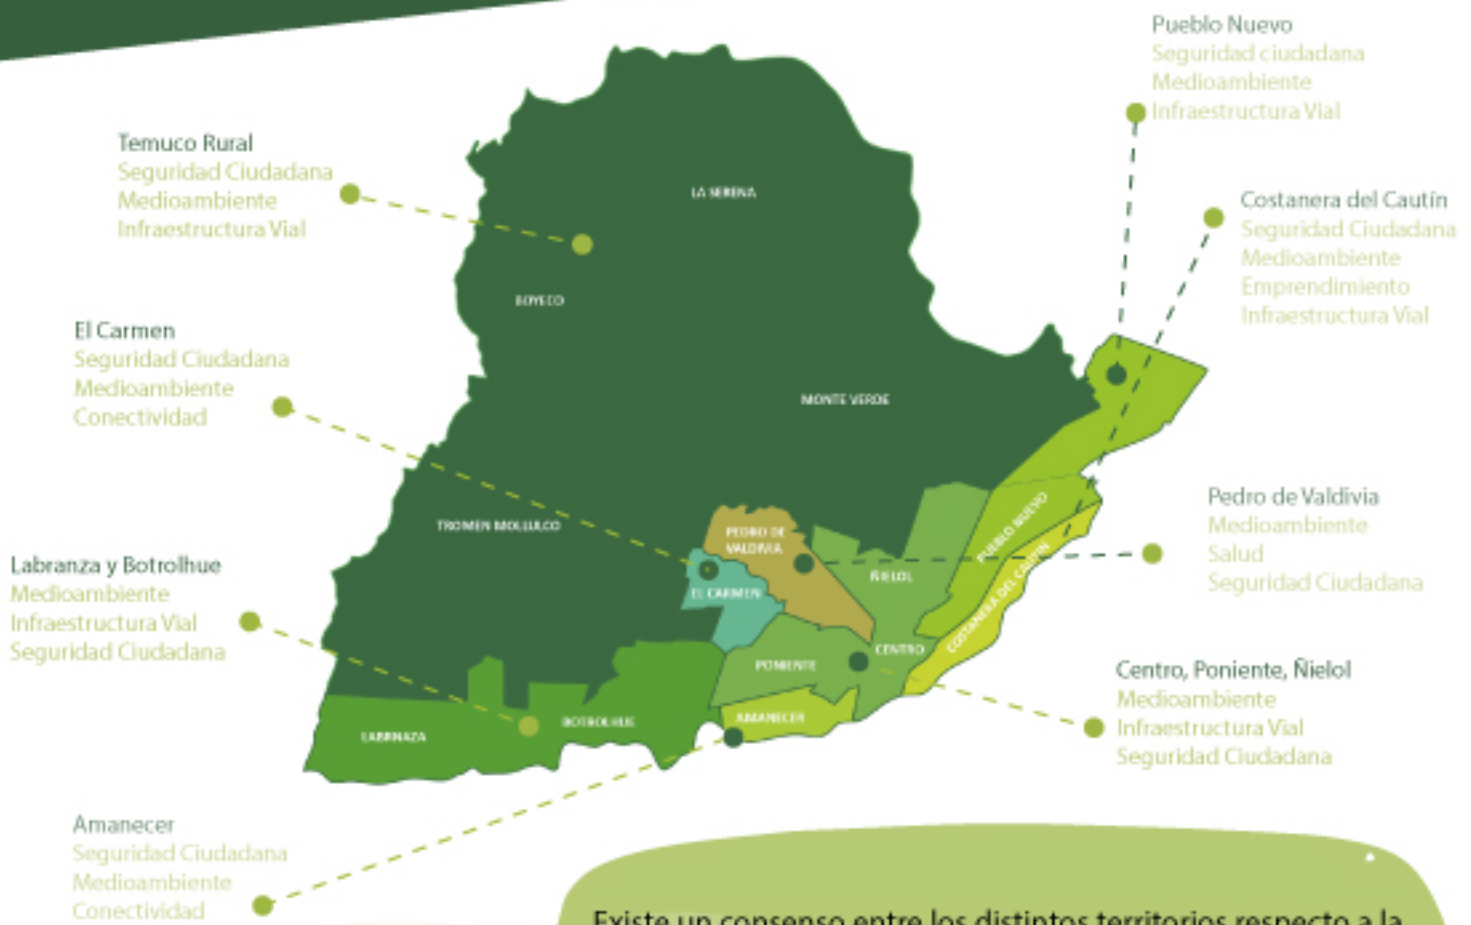

ENCUENTROS DE PARTICIPACIÓN CIUDADANA POR MACROSECTORES

PLADECO TEMUCO 2020 -2024

Los Encuentros de Participación ciudadana se desarrollaron en el marco del proceso de diagnóstico de la actualización del PLADECO, los cuales fueron realizados considerando la cobertura de los macrosectores de la comuna. Para estos encuentros se convocó a dirigentes, miembros de organizaciones y vecinos en general, donde el objetivo fue conocer sus perspectivas y sueños de Temuco.

Los talleres realizados fueron los siguientes:

- Centro, Poniente y Ñielol.
- Pueblo Nueva.
- Costanera del Cautín.
- Pedro de Valdivia.
- El Carmen.
- Amanecer.
- Labranza y Botrolhue.
- Temuco Rural.

PRINCIPALES RESULTADOS ENCUENTROS DE PARTICIPACIÓN CIUDADANA

PLADECO TEMUCO 2020 -2024

Existe un consenso entre los distintos territorios respecto a la importancia de abordar las dimensiones de seguridad ciudadana, cuidado y preservación del medioambiente y el mejoramiento de la infraestructura vial, las cuales fueron mencionadas en la totalidad de los talleres realizados.